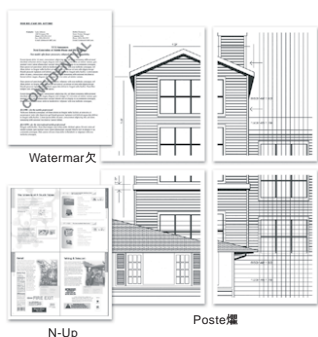

As novas HL2140 & HL2170W Brother são duas versáteis impressoras laser monocromáticas para uso doméstico ou em pequenos escritórios. Compactas, adaptam-se facilmente a espaços restritos e seu design moderno mantém a harmonia do ambiente, pois suas cores combinam com as de um Desktop ou Notebook. Além de belas, estas impressoras oferecem um ótimo custo benefício: impressões rápidas em até 23 páginas por minuto, resolução de impressão de 2400 x 600 dpi para garantir nitidez nas impressões de gráficos e textos, e baixo custo de impressão.

Economia de Toner

Para imprimir documentos que não requerem alta resolução, a HL2140 e HL2170W dispõem da função Economia de Toner. Esta função torna as impressões mais claras ajudando a economizar toner.

Funções Avançadas

As novas HL2140 e HL2170W também oferecem funções avançadas para auxiliar seu trabalho no dia-a-dia, tais como:

- Impressão de marca d'água
- Impressão tamanho poster
- Impressão N em 1
- Duplex manual com suporte de software